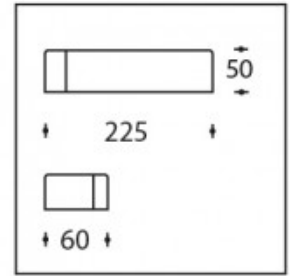

## 150W 24V VST LED Driver TCI

**Artikelnummer** 111642

**Volt** 24V

**Max Watt** 150W