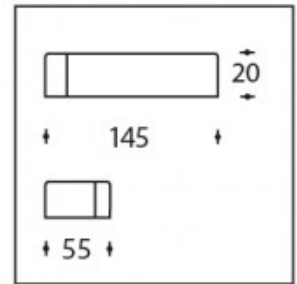

20W 24V EFU LED Driver TCI

Artikelnummer	111635
----------------------	--------

Volt	24V
-------------	-----

Max Watt	20W
-----------------	-----