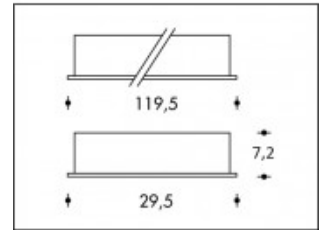

**3000K Burgos 56W High Flux LED 7640lm CRI >85****PHILIPS**

<b>Artikelnummer</b>	311274
<b>Farbe</b>	Weiß
<b>Gesamtverbrauch (LED + Treiber)</b>	60W
<b>Type LED</b>	PHILIPS Fortimo High Flux Gen2
<b>Licht Farbe</b>	3000K
<b>Lumen output</b>	7640lm
<b>CRI</b>	>85
<b>Dimmbar</b>	Nein
<b>Deckenausschnitt</b>	60x120cm
<b>IP-waarde</b>	IP20