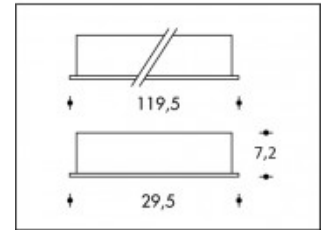

4000K 1-10V Dimmable Burgos 56W High Flux LED 8000lm CRI >85**PHILIPS**

Artikelnummer	311275V
Farbe	Weiß
Gesamtverbrauch (LED + Treiber)	60W
Type LED	PHILIPS Fortimo High Flux Gen2
Licht Farbe	4000K
Lumen output	8000lm
CRI	>85
Dimmbar	1-10V
Deckenausschnitt	60x120cm
IP-waarde	IP20