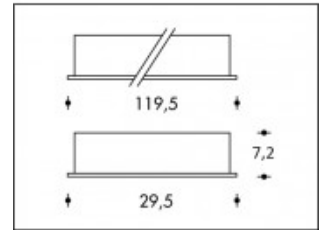

4000K Burgos 25W LED 4400lm CRI >85**PHILIPS**

Artikelnummer	311265
Farbe	Weiß
Gesamtverbrauch (LED + Treiber)	29W
Type LED	PHILIPS Fortimo LED Line Gen4
Licht Farbe	4000K
Lumen output	4400lm
CRI	>85
Dimmbar	Nein
Deckenausschnitt	60x120cm
IP-waarde	IP20