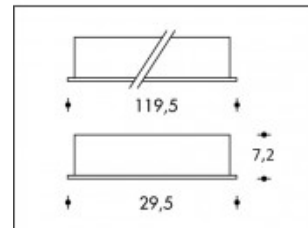

4000K Burgos 56W High Flux LED 8000lm CRI >85**PHILIPS**

Artikelnummer	311275
Farbe	Weiß
Gesamtverbrauch (LED + Treiber)	60W
Type LED	PHILIPS Fortimo High Flux Gen2
Licht Farbe	4000K
Lumen output	8000lm
CRI	>85
Dimmbar	Nein
Deckenausschnitt	60x120cm
IP-waarde	IP20