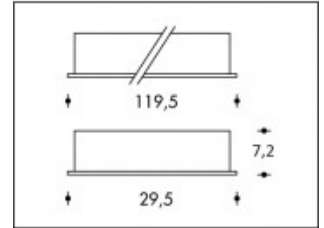

4000K DALI Dimmable Burgos 56W High Flux LED 8000lm CRI >85**PHILIPS**

Artikelnummer	311275D
Farbe	Weiß
Gesamtverbrauch (LED + Treiber)	60W
Type LED	PHILIPS Fortimo High Flux Gen2
Licht Farbe	4000K
Lumen output	8000lm
CRI	>85
Dimmbar	DALI
Deckenausschnitt	60x120cm
IP-waarde	IP20