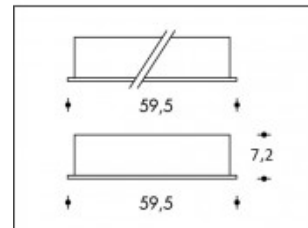

3000K Burgos 25W LED 4180lm CRI >85**PHILIPS**

Artikelnummer	311260
Farbe	Weiß
Gesamtverbrauch (LED + Treiber)	29W
Type LED	PHILIPS Fortimo LED Line Gen4
Licht Farbe	3000K
Lumen output	4180lm
CRI	>85
Dimmbar	Nein
Deckenausschnitt	60x60cm
IP-waarde	IP20