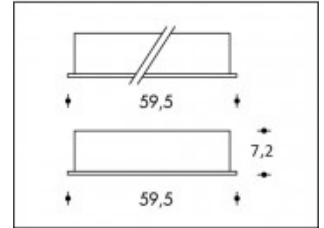

3000K Burgos 56W High Flux LED 7640lm CRI >85**PHILIPS**

Artikelnummer	311270
Farbe	Weiß
Gesamtverbrauch (LED + Treiber)	60W
Type LED	PHILIPS Fortimo High Flux Gen2
Licht Farbe	3000K
Lumen output	7640lm
CRI	>85
Dimmbar	Nein
Deckenausschnitt	60x60cm
IP-waarde	IP20