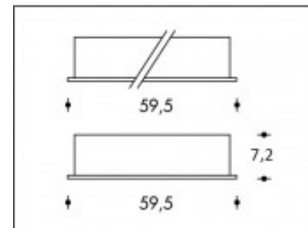

3000K Burgos 25W LED 4400lm CRI >85**PHILIPS**

Artikelnummer	311261
Farbe	Weiß
Gesamtverbrauch (LED + Treiber)	29W
Type LED	PHILIPS Fortimo LED Line Gen4
Licht Farbe	4000K
Lumen output	4400lm
CRI	>85
Dimmbar	Nein
Deckenausschnitt	60x60cm
IP-waarde	IP20