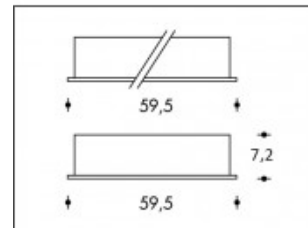

**3000K Burgos 56W High Flux LED 8000lm CRI >85**

**PHILIPS**

<b>Artikelnummer</b>	311271
<b>Farbe</b>	Weiß
<b>Gesamtverbrauch (LED + Treiber)</b>	60W
<b>Type LED</b>	PHILIPS Fortimo High Flux Gen2
<b>Licht Farbe</b>	4000K
<b>Lumen output</b>	8000lm
<b>CRI</b>	>85
<b>Dimmbar</b>	Nein
<b>Deckenausschnitt</b>	60x60cm
<b>IP-waarde</b>	IP20