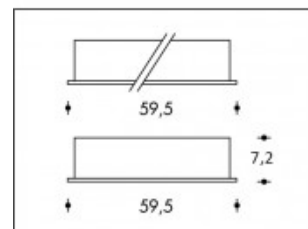

4000K Dali Dimmable Burgos 25W LED 4400lm CRI >85**PHILIPS**

Artikelnummer	311261D
Farbe	Weiß
Gesamtverbrauch (LED + Treiber)	29W
Type LED	PHILIPS Fortimo LED Line Gen4
Licht Farbe	4000K
Lumen output	4400lm
CRI	>85
Dimmbar	DALI
Deckenausschnitt	60x60cm
IP-waarde	IP20