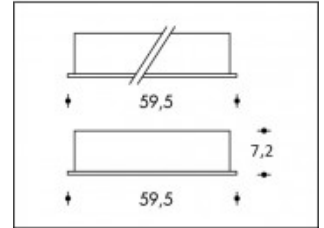

**4000K DALI Dimmable Burgos 56W High Flux LED 8000lm CRI >85****PHILIPS**

<b>Artikelnummer</b>	311271D
<b>Farbe</b>	Weiß
<b>Gesamtverbrauch (LED + Treiber)</b>	60W
<b>Type LED</b>	PHILIPS Fortimo High Flux Gen2
<b>Licht Farbe</b>	4000K
<b>Lumen output</b>	8000lm
<b>CRI</b>	>85
<b>Dimmbar</b>	DALI
<b>Deckenausschnitt</b>	60x60cm
<b>IP-waarde</b>	IP20