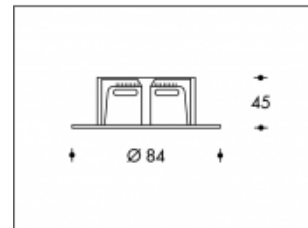

3000K Alberta Weiss 6W 360lm CRI >85

CITIZEN
Micro HumanTech

Artikelnummer	111534
Farbe	Weiß
Gesamtverbrauch (LED + Treiber)	8W
Licht Farbe	3000K
Lumen output	360lm
CRI	>85
Ausstrahlwinkel	45°
Deckenausschnitt	70mm
IP-waarde	IP20