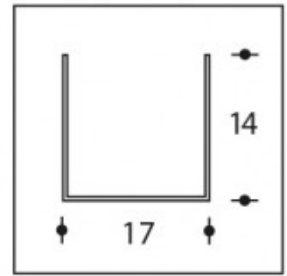

Aufbau Hoch

Artikelnummer	127228
Material	Aluminium
Einschließlich	Opalschirm FT