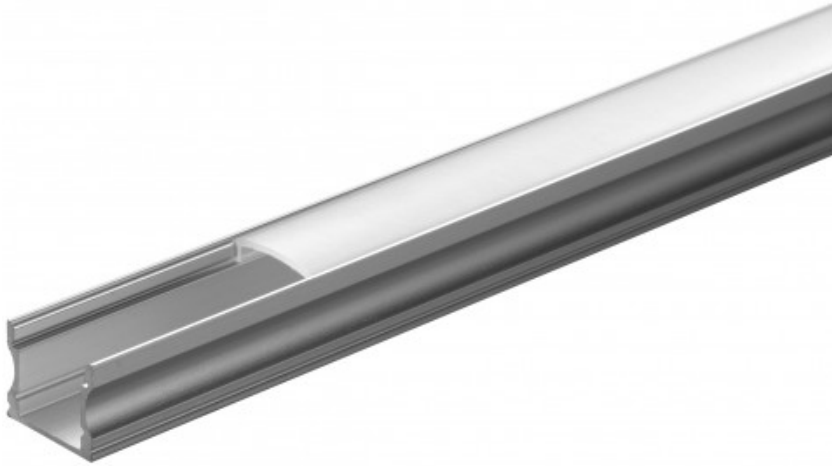

Aufbau Hoch

Artikelnummer	127228
Material	Aluminium
Einschließlich	Opalschirm FT