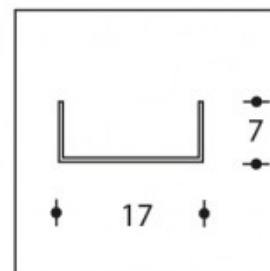

Aufbau Niedrig

Artikelnummer	127225
Material	Aluminium
Einschließlich	Opalschirm FT