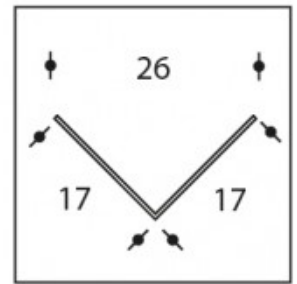

## Aufbau Winkel

<b>Artikelnummer</b>	127226
<b>Material</b>	Aluminium
<b>Einschließlich</b>	Opalschirm FT