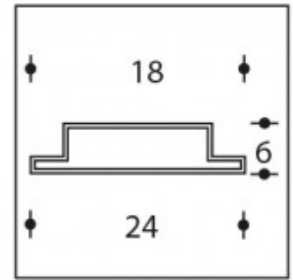

## Einbau Niedrig

<b>Artikelnummer</b>	127224
<b>Material</b>	Aluminium
<b>Einschließlich</b>	Opalschirm FT