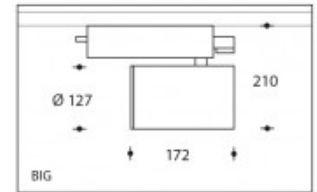

2700K Andria BIG 26W 2890lm CRI>90**PHILIPS**

Artikelnummer	103978
Farbe	Schwarz
Gesamtverbrauch (LED + Treiber)	30W
Type LED	PHILIPS Fortimo SLM Gen6
Licht Farbe	2700K
Lumen output	2890lm (Max 3800lm)
CRI	>90
Ausstrahlwinkel	40°
Alternative ausstrahlwinkel	60° (art. nr. 103987) 20° (art. nr. 103985)
IP-waarde	IP44