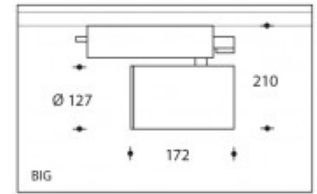

**3000K Andria BIG 26W 3040lm Premium White CRI>90**

**PHILIPS**

<b>Artikelnummer</b>	103979
<b>Farbe</b>	Schwarz
<b>Gesamtverbrauch (LED + Treiber)</b>	30W
<b>Type LED</b>	PHILIPS Fortimo SLM Gen6
<b>Licht Farbe</b>	3000K
<b>Lumen output</b>	3040lm (Max 4030lm)
<b>CRI</b>	>90 Premium White
<b>Ausstrahlwinkel</b>	40°
<b>Alternative ausstrahlwinkel</b>	60° (art. nr. 103987)
	20° (art. nr. 103985)
<b>IP-waarde</b>	IP44