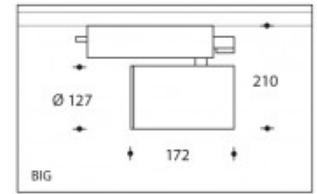

**3000K Andria BIG 26W 3650lm CRI>85**

**PHILIPS**

<b>Artikelnummer</b>	103975
<b>Farbe</b>	Schwarz
<b>Gesamtverbrauch (LED + Treiber)</b>	30W
<b>Type LED</b>	PHILIPS Fortimo SLM Gen6
<b>Licht Farbe</b>	3000K
<b>Lumen output</b>	3650lm (Max. 4780lm)
<b>CRI</b>	>85
<b>Ausstrahlwinkel</b>	40°
<b>Alternative ausstrahlwinkel</b>	60° (art. nr. 103987)
	20° (art. nr. 103985)
<b>IP-waarde</b>	IP44