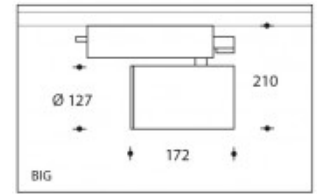

## 3000K Crisp White Andria BIG 26W 2540lm CRI>90

**PHILIPS**

<b>Artikelnummer</b>	103976
<b>Farbe</b>	Schwarz
<b>Gesamtverbrauch (LED + Treiber)</b>	30W
<b>Type LED</b>	PHILIPS Fortimo SLM Gen6
<b>Licht Farbe</b>	3000K
<b>Lumen output</b>	2540lm (Max. 3380lm)
<b>CRI</b>	>90 Crisp White
<b>Ausstrahlwinkel</b>	40°
<b>Alternative ausstrahlwinkel</b>	60° (art. nr. 103987) 20° (art. nr. 103985)
<b>IP-waarde</b>	IP44