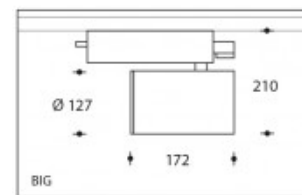

Andria BIG 26W 4000K 3290lm Premium White CRI>90

PHILIPS

Artikelnummer	103977
Farbe	Schwarz
Gesamtverbrauch (LED + Treiber)	30W
Type LED	PHILIPS Fortimo SLM Gen6
Licht Farbe	4000K
Lumen output	3290lm (Max. 4360lm)
CRI	>90 Premium White
Ausstrahlwinkel	40°
Alternative ausstrahlwinkel	60° (art. nr. 103987)
	20° (art. nr. 103985)
IP-waarde	IP44