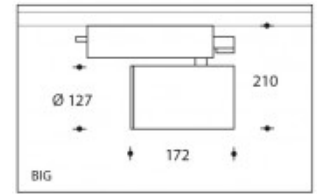

3000K Andria BIG 26W 3040lm Premium White CRI>90**PHILIPS**

Artikelnummer	103974
Farbe	Weiß
Gesamtverbrauch (LED + Treiber)	30W
Type LED	PHILIPS Fortimo SLM Gen6
Licht Farbe	3000K
Lumen output	3040lm (Max 4030lm)
CRI	>90
Ausstrahlwinkel	40°
Alternative ausstrahlwinkel	60° (art. nr. 103987) 20° (art. nr. 103985)
IP-waarde	IP44