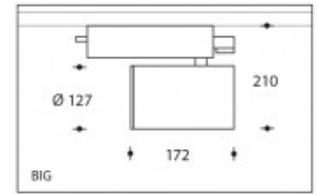

3000K Andria BIG 26W 3650lm CRI>85

PHILIPS

Artikelnummer	103970
Farbe	Weiß
Gesamtverbrauch (LED + Treiber)	30W
Type LED	PHILIPS Fortimo SLM Gen6
Licht Farbe	3000K
Lumen output	3650lm (Max 4780lm)
CRI	>85
Ausstrahlwinkel	40°
Alternative ausstrahlwinkel	60° (art. nr. 103987)
	20° (art. nr. 103985)
IP-waarde	IP44