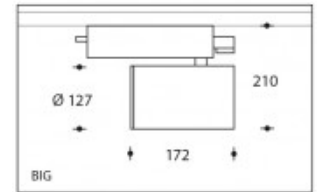

## 3000K Crisp White Andria BIG 26W 2540lm CRI>90

**PHILIPS**

|  |                          |
|--|--------------------------|
| <b>Artikelnummer</b>                   | 103971                   |
| <b>Farbe</b>                           | Weiß                     |
| <b>Gesamtverbrauch (LED + Treiber)</b> | 30W                      |
| <b>Type LED</b>                        | PHILIPS Fortimo SLM Gen6 |
| <b>Licht Farbe</b>                     | 3000K                    |
| <b>Lumen output</b>                    | 2540lm (Max 3380lm)      |
| <b>CRI</b>                             | >90 Crisp White          |
| <b>Ausstrahlwinkel</b>                 | 40°                      |
| <b>Alternative ausstrahlwinkel</b>     | 60° (art. nr. 103987)    |
|  | 20° (art. nr. 103985)    |
| <b>IP-waarde</b>                       | IP44                     |