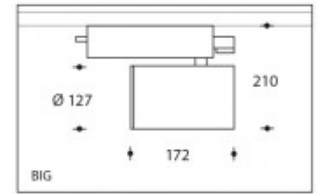

Andria BIG 26W 2700K 2890lm CRI>90**PHILIPS**

Artikelnummer	103973
Farbe	Weiß
Gesamtverbrauch (LED + Treiber)	30W
Type Led	PHILIPS Fortimo SLM Gen6
Licht Farbe	2700K
Lumen output	2890lm (Max 3800lm)
CRI	>90
Ausstrahlwinkel	40°
Alternative ausstrahlwinkel	60° (art. nr. 103987) 20° (art. nr. 103985)
IP-waarde	IP44