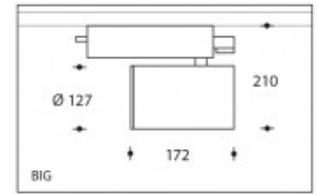

**Andria BIG 26W 4000K 3290lm Premium White CRI>90****PHILIPS**

<b>Artikelnummer</b>	103972
<b>Farbe</b>	Weiß
<b>Gesamtverbrauch (LED + Treiber)</b>	30W
<b>Type LED</b>	PHILIPS Fortimo SLM Gen6
<b>Licht Farbe</b>	4000K
<b>Lumen output</b>	3390lm (Max 4360lm)
<b>CRI</b>	>90 Premium White
<b>Ausstrahlwinkel</b>	40°
<b>Alternative ausstrahlwinkel</b>	60° (art. nr. 103987) 20° (art. nr. 103985)
<b>IP-waarde</b>	IP44