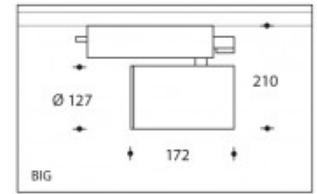

35W/930 CDM-TC Schwarz Andria Elite Philips

Artikelnummer	104030S93
Farbe	Schwarz
Gesamtverbrauch (LED + Treiber)	39W
Licht Farbe	3000K
Lumen output	4000lm
CRI	>90
Ausstrahlwinkel	45°
IP-waarde	IP20