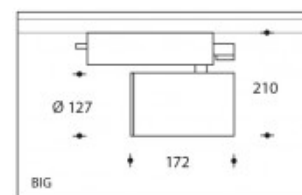

50W/930 CDM-TC Schwarz Andria Elite Philips

**PHILIPS**

Artikelnummer	104021S93
Farbe	Weiss
Gesamtverbrauch (LED + Treiber)	55W
Licht Farbe	3000K
Lumen output	5400lm
CRI	>90
Ausstrahlwinkel	45°
IP-waarde	IP20