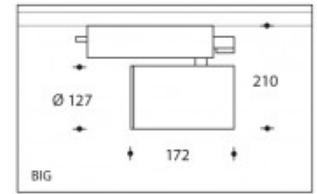

## 70W/930 CDM-TC Schwarz Andria Elite Philips

<b>Artikelnummer</b>	104032S93
<b>Farbe</b>	Weiss
<b>Gesamtverbrauch (LED + Treiber)</b>	74W
<b>Licht Farbe</b>	3000K
<b>Lumen output</b>	7800lm
<b>CRI</b>	>90
<b>Ausstrahlwinkel</b>	45°
<b>IP-waarde</b>	IP20