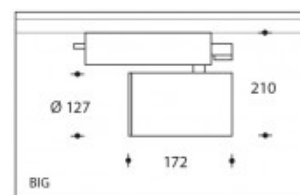

35W/930 CDM-TC Weiss Andria Elite Philips

Artikelnummer	104020S93
Farbe	Weiss
Gesamtverbrauch (LED + Treiber)	39W
Licht Farbe	3000K
Lumen output	4000lm
CRI	>90
Ausstrahlwinkel	45°
IP-waarde	IP20