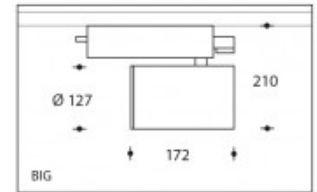

50W/930 CDM-TC Weiss Andria Elite Philips

Artikelnummer	104021S93
Farbe	Weiss
Gesamtverbrauch (LED + Treiber)	55W
Licht Farbe	3000K
Lumen output	5400lm
CRI	>90
Ausstrahlwinkel	45°
IP-waarde	IP20