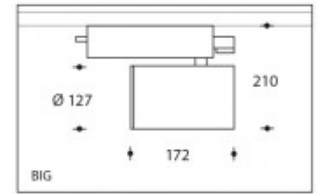

70W/930 CDM-TC White Andria Elite Philips

Artikelnummer	104022S93
Farbe	Weiss
Gesamtverbrauch (LED + Treiber)	74W
Licht Farbe	3000K
Lumen output	7800lm
CRI	>90
Ausstrahlwinkel	45°
IP-waarde	IP20