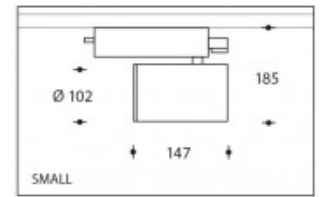

2700K Andria SMALL 17W 2200lm CRI>90

PHILIPS

Artikelnummer	103947
Farbe	Schwarz
Gesamtverbrauch (LED + Treiber)	21W
Type LED	PHILIPS Fortimo SLM Gen7
Licht Farbe	2700K
Lumen output	2200lm (Max. 2800lm)
CRI	>90
Ausstrahlwinkel	40°
Alternative ausstrahlwinkel	60° (art. nr. 103987)
	20° (art. nr. 103985)
IP-waarde	IP44