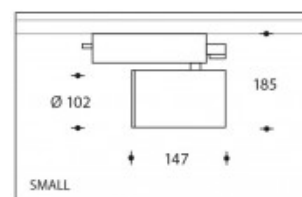

3000K Andria SMALL 17W 2750lm CRI>85

PHILIPS

Artikelnummer	103945
Farbe	Schwarz
Gesamtverbrauch (LED + Treiber)	21W
Type LED	PHILIPS Fortimo SLM Gen7
Licht Farbe	3000K
Lumen output	2750lm (Max. 3600lm)
CRI	>85
Ausstrahlwinkel	40°
Alternative ausstrahlwinkel	60° (art. nr. 103987)
	20° (art. nr. 103985)
IP-waarde	IP44