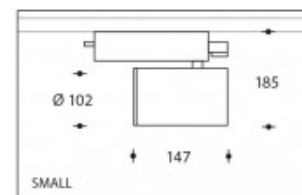

4000K Andria SMALL 17W 2500lm Premium White CRI>90

PHILIPS

Artikelnummer	103946
Farbe	Schwarz
Gesamtverbrauch (LED + Treiber)	21W
Type LED	PHILIPS Fortimo SLM Gen7
Licht Farbe	4000K
Lumen output	2500lm (Max. 3200lm)
CRI	>90 Premium White
Ausstrahlwinkel	40°
Alternative ausstrahlwinkel	60° (art. nr. 103987)
	20° (art. nr. 103985)
IP-waarde	IP44