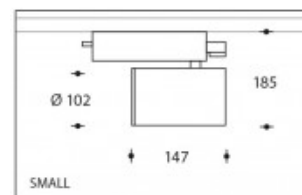

2700K Andria SMALL 17W 2200lm CRI>90

PHILIPS

Artikelnummer	103942
Farbe	Weiß
Gesamtverbrauch (LED + Treiber)	21W
Type LED	PHILIPS Fortimo SLM Gen7
Licht Farbe	2700K
Lumen output	2200lm (Max. 2800lm)
CRI	>90
Ausstrahlwinkel	40°
Alternative ausstrahlwinkel	60° (art. nr. 103987)
	20° (art. nr. 103985)
IP-waarde	IP44