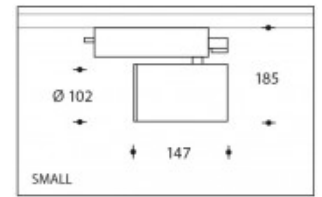

3000K Andria SMALL 17W 2300lm Premium White CRI>90

PHILIPS

Artikelnummer	103943
Farbe	Weiß
Gesamtverbrauch (LED + Treiber)	21W
Type LED	PHILIPS Fortimo SLM Gen7
Licht Farbe	3000K
Lumen output	2300lm? (Max. 3000lm)
CRI	>90 Premium White
Ausstrahlwinkel	40°
Alternative ausstrahlwinkel	60° (art. nr. 103987)
	20° (art. nr. 103985)
IP-waarde	IP44