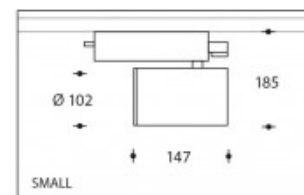

**3000K Andria SMALL 17W 2750lm CRI>85**

**PHILIPS**

<b>Artikelnummer</b>	103940
<b>Farbe</b>	Weiß
<b>Gesamtverbrauch (LED + Treiber)</b>	21W
<b>Type LED</b>	PHILIPS Fortimo SLM Gen7
<b>Licht Farbe</b>	3000K
<b>Lumen output</b>	2750lm (Max. 3600lm)
<b>CRI</b>	>85
<b>Ausstrahlwinkel</b>	40°
<b>Alternative ausstrahlwinkel</b>	60° (art. nr. 103987)
	20° (art. nr. 103985)
<b>IP-waarde</b>	IP44