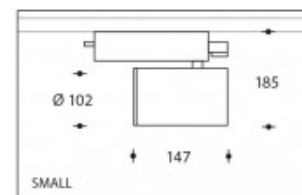

**4000K Andria SMALL 17W 2500lm Premium White CRI>90**

**PHILIPS**

<b>Artikelnummer</b>	103941
<b>Farbe</b>	Weiß
<b>Gesamtverbrauch (LED + Treiber)</b>	21W
<b>Type LED</b>	PHILIPS Fortimo SLM Gen7
<b>Licht Farbe</b>	4000K
<b>Lumen output</b>	2500lm (Max. 3200lm)
<b>CRI</b>	>90 Premium White
<b>Ausstrahlwinkel</b>	40°
<b>Alternative ausstrahlwinkel</b>	60° (art. nr. 103987)
	20° (art. nr. 103985)
<b>IP-waarde</b>	IP44