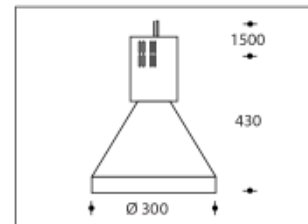

2700K Angelo 26W 3150lm CRI>90

PHILIPS

Artikelnummer	103934
Farbe	Schwarz
Gesamtverbrauch (LED + Treiber)	30W
Type LED	PHILIPS Fortimo SLM Gen7
Licht Farbe	2700K
Lumen output	3150lm
CRI	>90
Ausstrahlwinkel	60°
IP-waarde	IP20