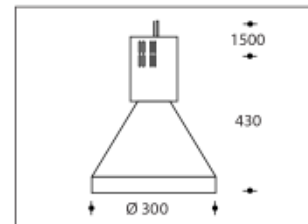

3000K Angelo 26W 3250lm Premium White CRI>90**PHILIPS**

Artikelnummer	103935
Farbe	Schwarz
Gesamtverbrauch (LED + Treiber)	30W
Type LED	PHILIPS Fortimo SLM Gen7
Licht Farbe	3000K Premium White
Lumen output	
CRI	>90
Ausstrahlwinkel	60°
IP-waarde	IP20