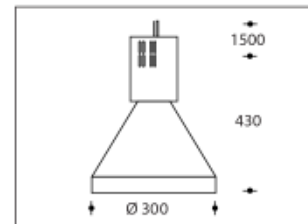

3000K Angelo 26W 3950lm CRI>85

PHILIPS

Artikelnummer	103931
Farbe	Schwarz
Gesamtverbrauch (LED + Treiber)	30W
Type LED	PHILIPS Fortimo SLM Gen7
Licht Farbe	3000K
Lumen output	3950lm (Max 4400lm / 33W)
CRI	>85
Ausstrahlwinkel	60°
IP-waarde	IP20