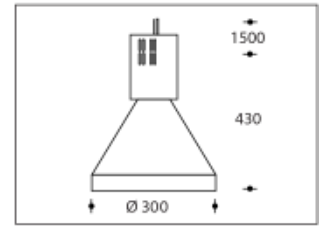

**4000K Angelo 26W 4100lm CRI>80****PHILIPS**

<b>Artikelnummer</b>	103933
<b>Farbe</b>	Schwarz
<b>Gesamtverbrauch (LED + Treiber)</b>	30W
<b>Type LED</b>	PHILIPS Fortimo SLM Gen7
<b>Licht Farbe</b>	4000K
<b>Lumen output</b>	4100lm
<b>CRI</b>	>85
<b>Ausstrahlwinkel</b>	60°
<b>IP-waarde</b>	IP20