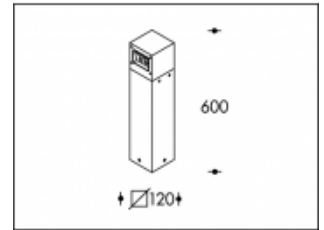

## 3000K 60cm Alessio 10x1W Grau

<b>Artikelnummer</b>	15522
<b>Farbe</b>	Grau
<b>Gesamtverbrauch (LED + Treiber)</b>	11W
<b>Licht Farbe</b>	3000K
<b>Lumen output</b>	-
<b>CRI</b>	>85
<b>IP-waarde</b>	IP55