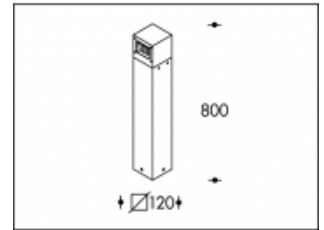

3000K 80cm Alessio 10x1W Grau

Artikelnummer	15524
Farbe	Grau
Gesamtverbrauch (LED + Treiber)	11W
Licht Farbe	3000K
Lumen output	-
CRI	>85
IP-waarde	IP55