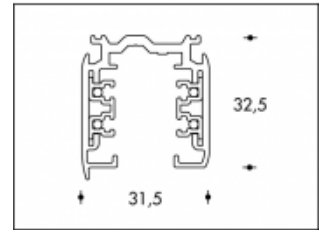

1-3mtr Pulse (DALI) Grau Stromschiene

GLOBAL trac®

Farbe

Grau

L.

1-3 mtr.