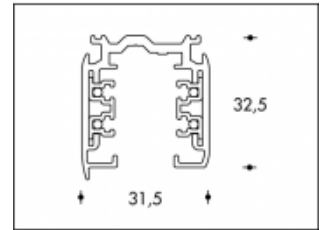

1-3mtr Pulse (DALI) Schwarz Stromschiene

GLOBAL trac®

Farbe

Schwarz

L.

1 - 3mtr.