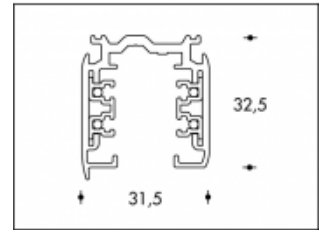

1-3mtr Pulse (DALI) Weiss Stromschiene

GLOBAL trac®

Farbe

Weiss

L.

1 mtr - 3 mtr